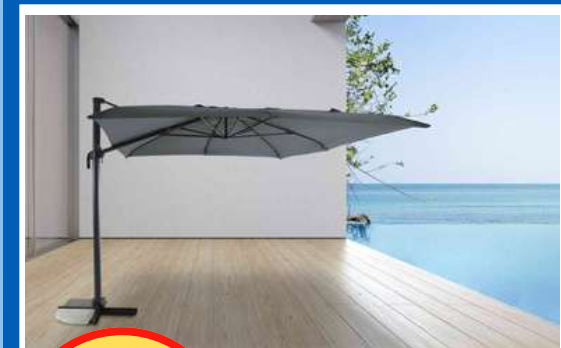

~~399€~~
329€

PARASOL EN ALUMINIUM AVEC TOILE

Parasol déporté 4x3 m structure aluminium et toile polyester 220 g Coloris gris