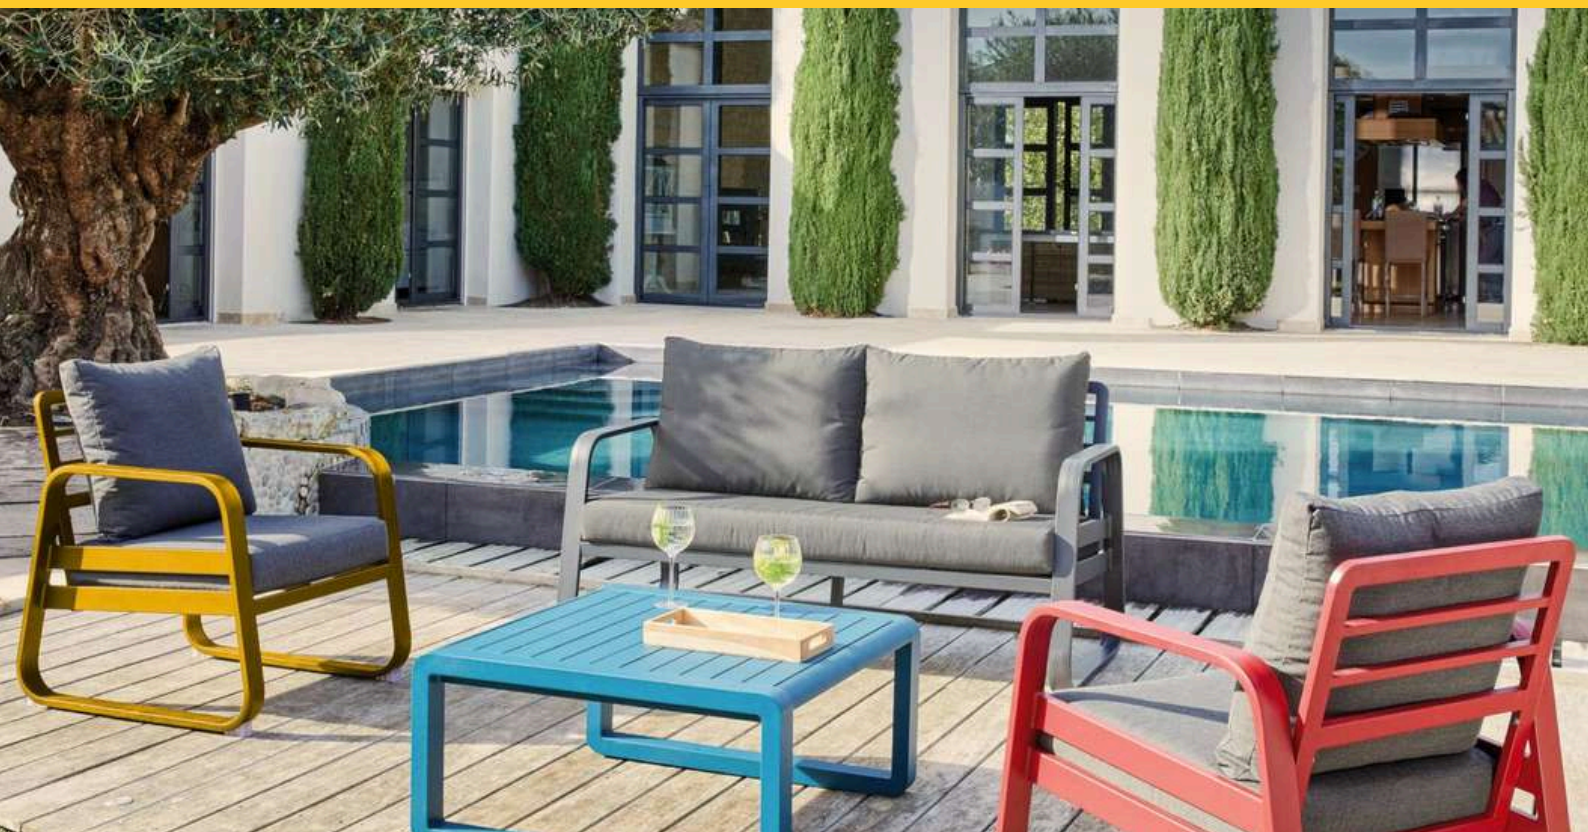

CITRONNIER

44,95€ l'unité
pot de 20cm