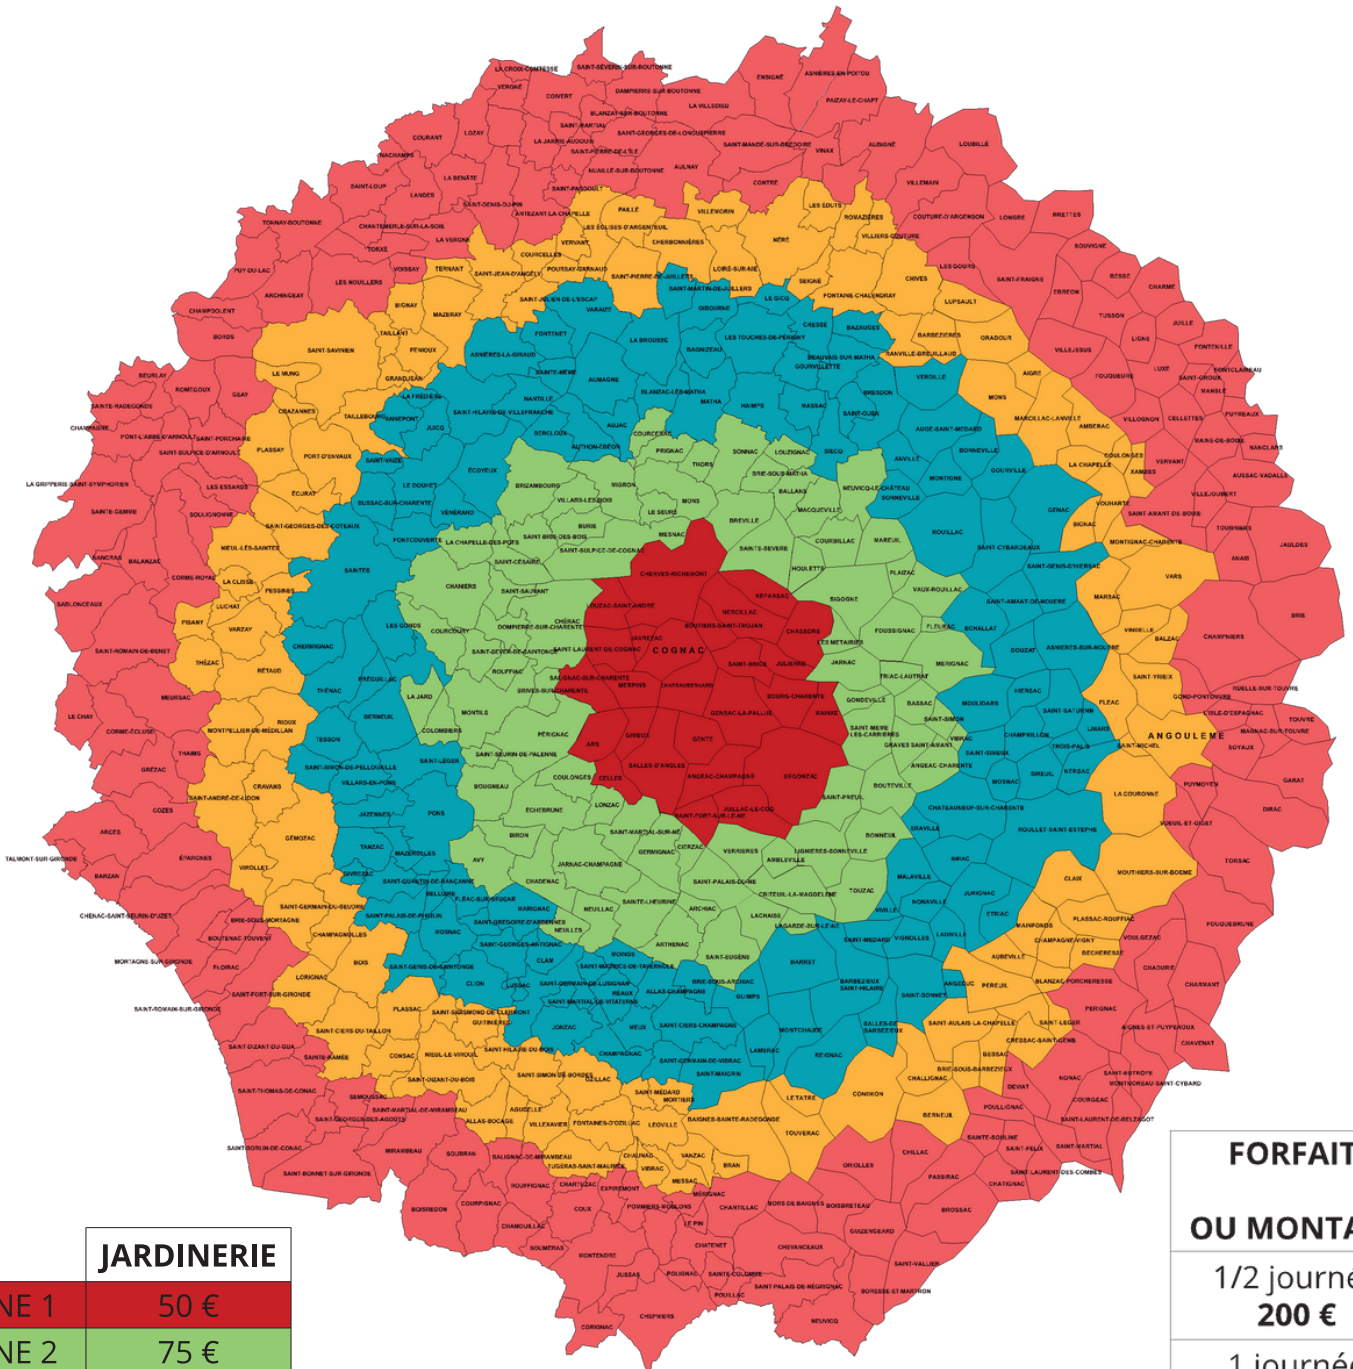

le Fief fleuri

JARDINERIE - ANIMALERIE - DÉCORATION

TARIFS DE LIVRAISON

JARDINERIE

ZONE 1	50 €
ZONE 2	75 €
ZONE 3	100 €
ZONE 4	125 €
ZONE 5	150 €

Tarif hors zone 2 € du km + frais de péage

Forfait 2^{ème} personne pour aider au déchargement 40 € pour zones 1 à 5

FORFAIT

OU MONTAGE

1/2 journée
200 €

1 journée
350 €

+ LIVRAISON
SUR ZONE