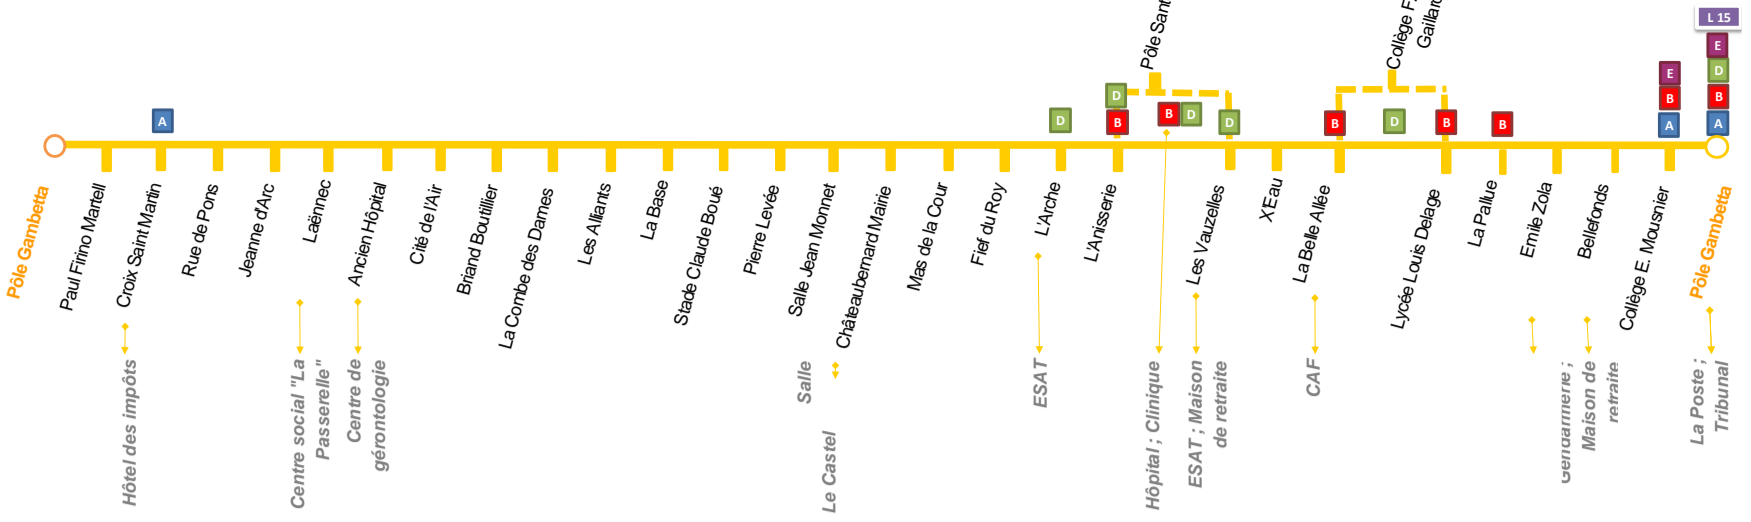

C Ligne

Valables du 02/09/2019 au 30/08/2020 inclus

Arrêts	Horaires du Lundi au Samedi (hors jours fériés)								
Pôle Gambetta	8:22	9:56	11:23	12:51	14:19	15:45	16:28	17:57	18:47
Paul Firino Martell	8:23	9:57	11:24	12:52	14:20	15:46	16:29	17:58	18:48
Croix Saint Martin	8:25	9:58	11:25	12:53	14:21	15:47	16:30	17:59	18:49
Rue de Pons	8:25	9:58	11:25	12:53	14:21	15:47	16:30	17:59	18:49
Jeanne d'Arc	8:27	10:00	11:27	12:55	14:23	15:49	16:32	18:01	18:51
Laënnec	8:28	10:00	11:27	12:55	14:23	15:49	16:32	18:01	18:51
Ancien Hôpital	8:28	10:01	11:28	12:56	14:24	15:50	16:33	18:02	18:52
Cité de l'air	8:30	10:02	11:29	12:57	14:25	15:51	16:34	18:03	18:53
Briand Boutillier	8:32	10:03	11:30	12:58	14:26	15:52	16:35	18:04	18:54
La Combe des Dames	8:34	10:05	11:32	13:00	14:28	15:54	16:37	18:06	18:56
Les Alliants	8:36	10:06	11:34	13:02	14:30	15:56	16:39	18:08	18:57
La Base	8:37	10:07	11:35	13:03	14:31	15:57	16:40	18:09	18:58
Stade Claude Boué	8:39	10:10	11:38	13:06	14:34	15:59	16:42	18:12	19:01
Pierre Levée	8:40	10:10	11:39	13:07	14:35	16:00	16:43	18:13	19:01
Salle Jean Monnet	8:41	10:11	11:40	13:08	14:36	16:01	16:44	18:14	19:02
Châteaubernard Mairie	8:42	10:12	11:41	13:09	14:37	16:02	16:45	18:15	19:03
Mas de la Cour	8:43	10:13	11:42	13:10	14:38	16:03	16:46	18:16	19:04
Fief du Roy	8:44	10:14	11:44	13:12	14:40	16:04	16:47	18:18	19:05
L'Arche	8:45	10:16	11:45	13:13	14:41	16:05	16:48	18:19	19:07
L'Anissérie	8:47	10:17	11:47	13:15	14:43	16:07	16:50	18:21	19:08
Pôle Santé	-	10:18	11:48	13:16	14:44	-	-	-	-
Les Vauzelles	8:48	10:20	11:51	13:19	14:47	16:08	16:51	18:22	19:08
X'Eau	8:49	10:22	11:52	13:20	14:48	16:10	16:53	18:24	19:10
La Belle Allée	8:50	10:23	11:53	13:21	14:49	16:11	16:54	18:25	19:11
Collège F. Gaillard	8:51	-	-	-	-	16:12	-	-	-
Lycée Louis Delage	8:53	10:24	11:54	13:22	14:50	16:13	16:55	18:26	19:12
La Pallue	8:54	10:24	11:55	13:23	14:51	16:14	16:56	18:27	19:12
Emile Zola	8:55	10:25	11:56	13:24	14:52	16:16	16:57	18:28	19:13
Bellefonds	8:56	10:26	11:57	13:25	14:53	16:17	16:59	18:30	19:14
Collège E. Mousnier	8:57	10:28	11:58	13:26	14:54	16:18	17:00	18:31	19:16
Pôle Gambetta	8:59	10:29	12:00	13:28	14:56	16:20	17:02	18:33	19:17